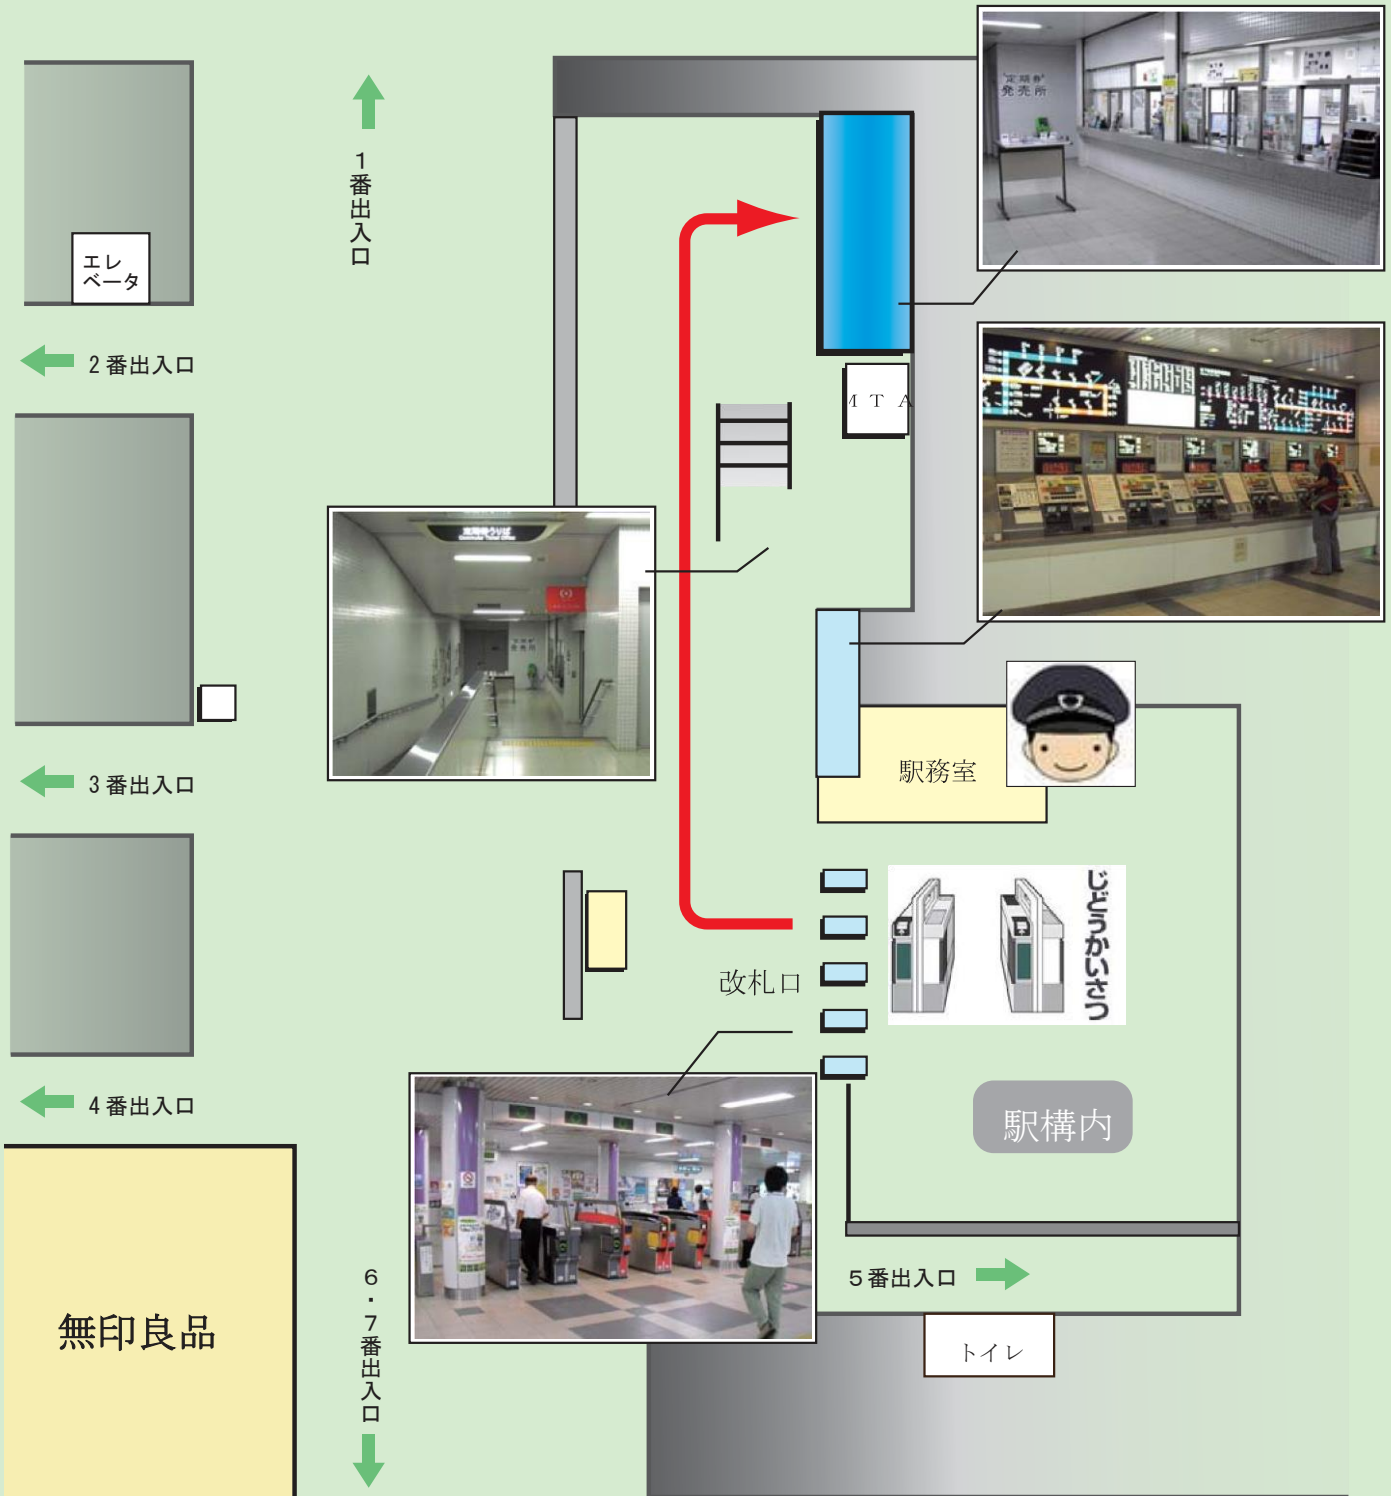

山科

定期券発売所

山科駅改札口からのご案内

↑
1番出入口

← 2番出入口

← 3番出入口

← 4番出入口

↓
6・7番出入口

改札口

駅務室

駅構内

5番出入口 →

トイレ

無印良品

エレベータ

T A

定期券
発売所

駅構内

ユニバスくん