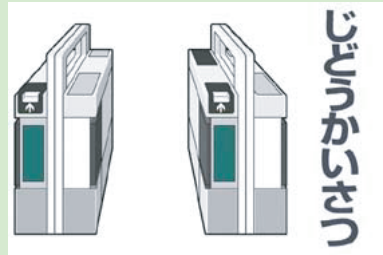

六地蔵

定期券発売所

六地蔵改札口からのご案内

駅構内

駅務室

地下鉄券売機

キップ

改札口

六地蔵
定期券発売所

エレベータ
3番
出入口

4番出入口
イトーヨーカドーへ

1番出入口
JR連絡通路

エスカレーター

エレベータ

2番出入口

エレベータ